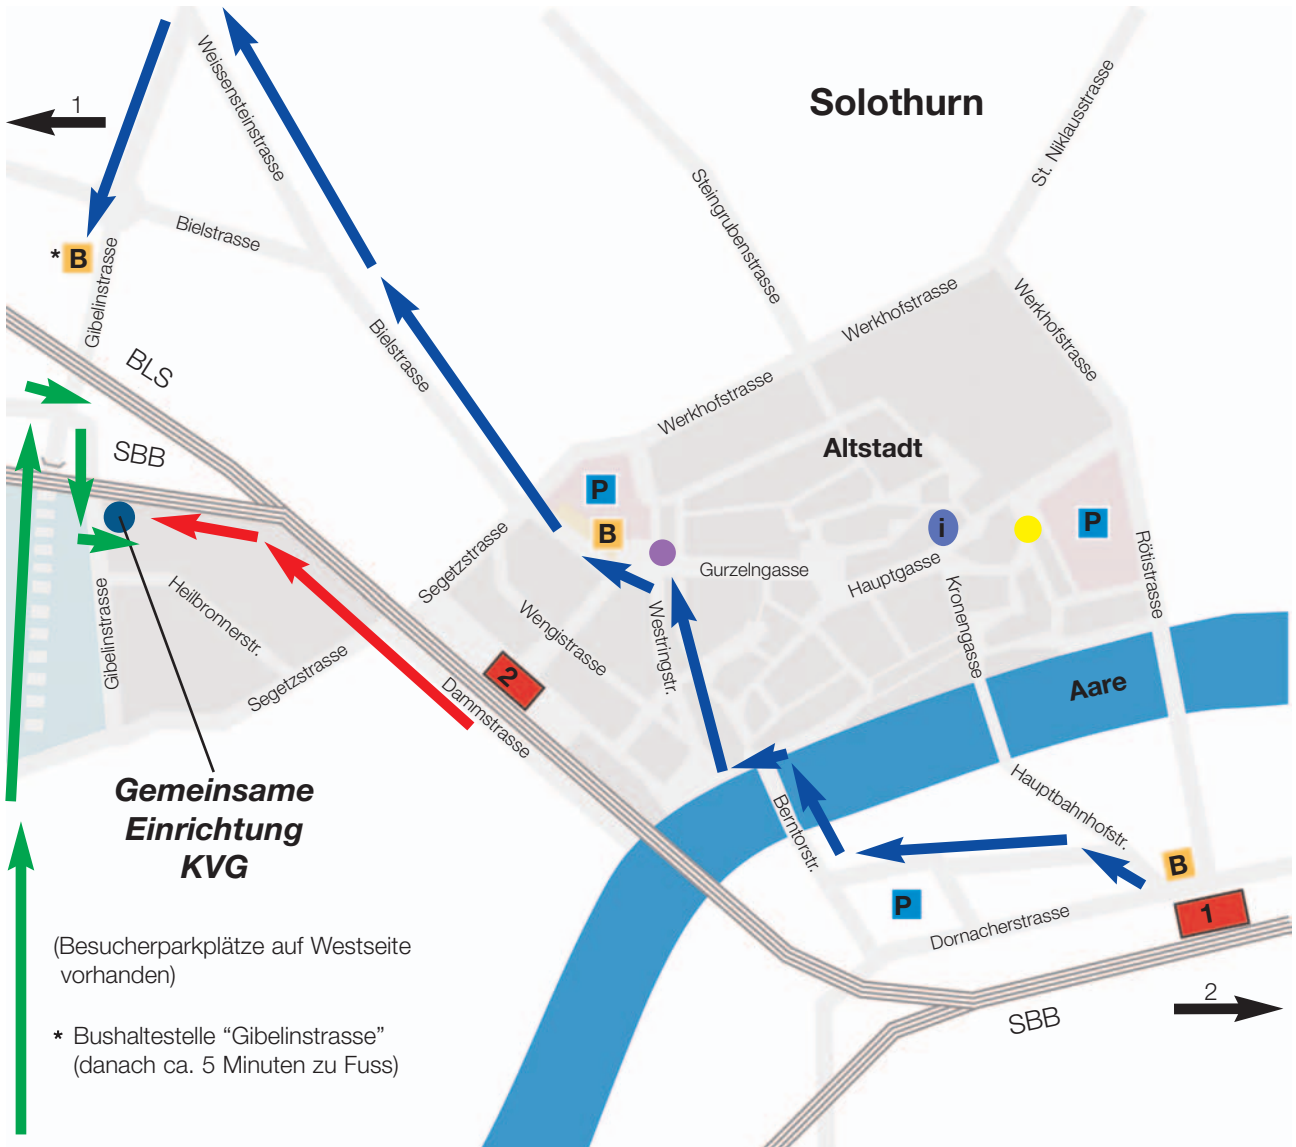

Situationsplan Geschäftsstelle Gemeinsame Einrichtung KVG

-  Gemeinsame Einrichtung KVG
-  St. Ursen Kathedrale
-  Bieltor
-  Solothurn Tourismus
-  Bushaltestelle
-  Parkhaus
-  Hauptbahnhof
-  Westbahnhof

-  Fussweg ab Westbahnhof
mit dem Bus ab Hauptbahnhof (Haltestelle C, Linie 5 und 7, Richtung "Brühl") bis Haltestelle "Gibelinstrasse"
-  mit dem Auto, Zufahrt ab A1 / A5 (Ausfahrt "Solothurn West")

-  1 Richtung Biel
-  2 Richtung Basel, Bern, Zürich