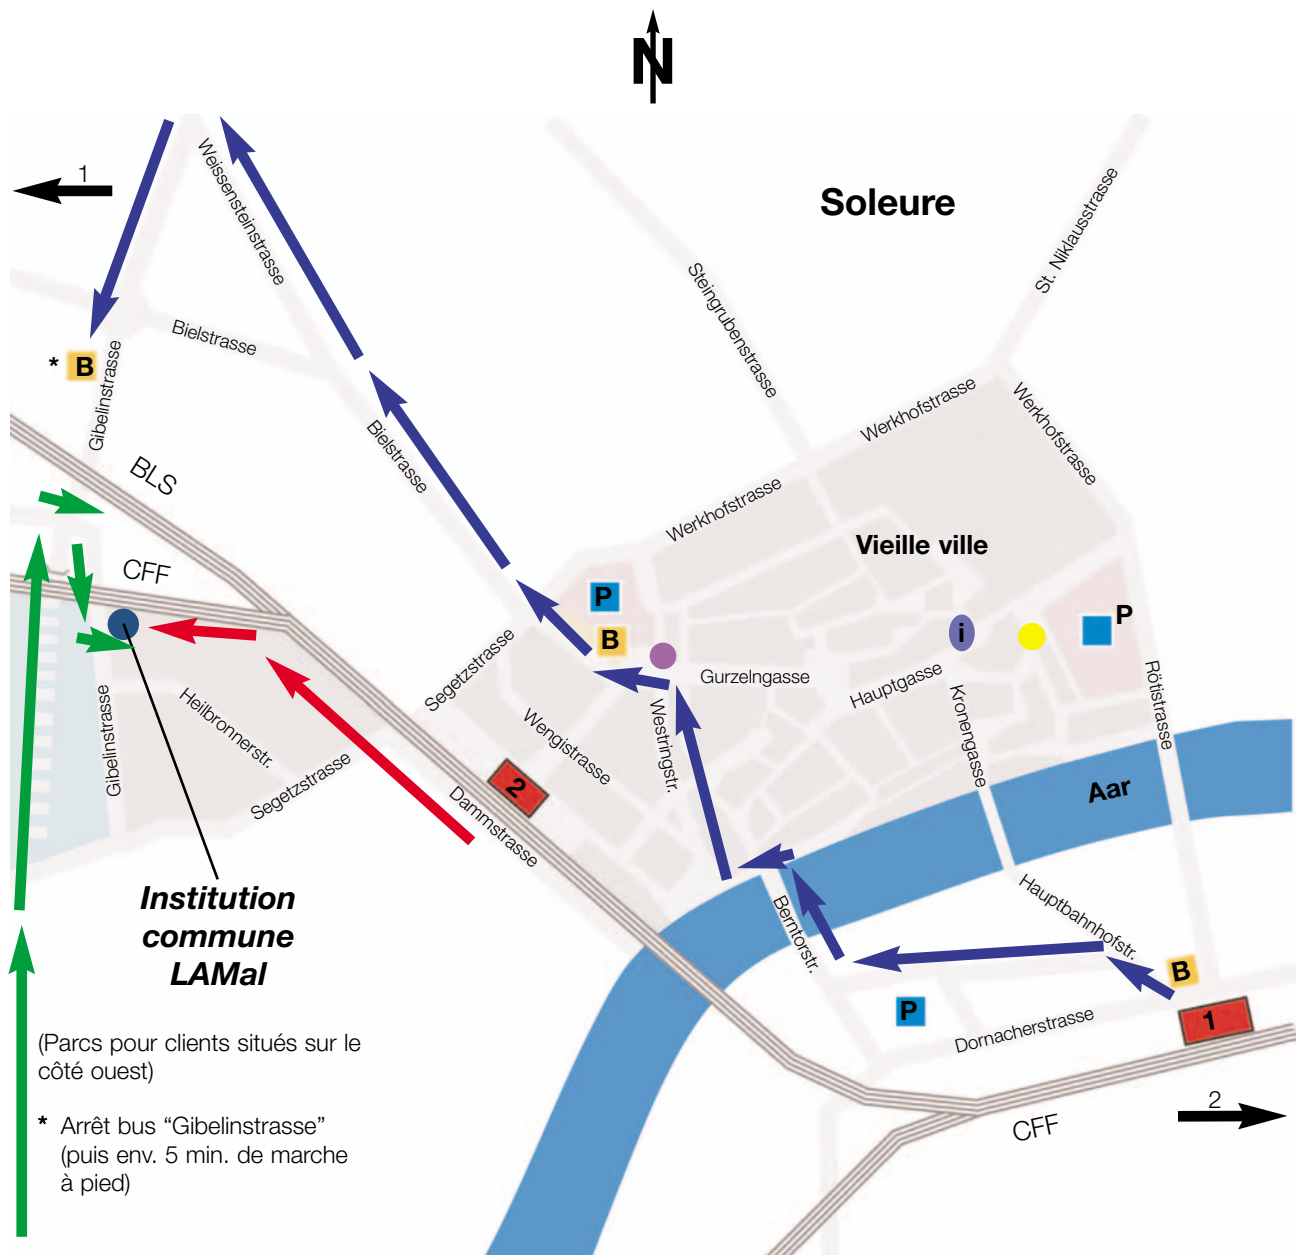

Plan de situation de l'administration Institution commune LAMal

-  Institution commune LAMal
-  Cathédrale St. Ursen
-  Bieltor
-  Solothurn Tourismus
-  Arrêt bus
-  Garage à étages
-  Gare principale
-  Gare de l'ouest

-  à pied de la gare de l'ouest
-  en bus de la gare principale (arrêt C, ligne 5 et 7 direction "Brühl" jusqu'à l'arrêt "Gibelinstrasse")
-  en voiture, route après sortie A1 / A5 (sortie "Solothurn West")

-  1 Direction Bienne
-  2 Direction Bâle, Berne, Zurich

Institution commune LAMal

Gibelinstrasse 25
 CH-4503 Soleure
 Tél.: 032 625 30 30
 Fax: 032 625 30 90
 E-Mail: info@kvg.org
 Homepage: www.kvg.org