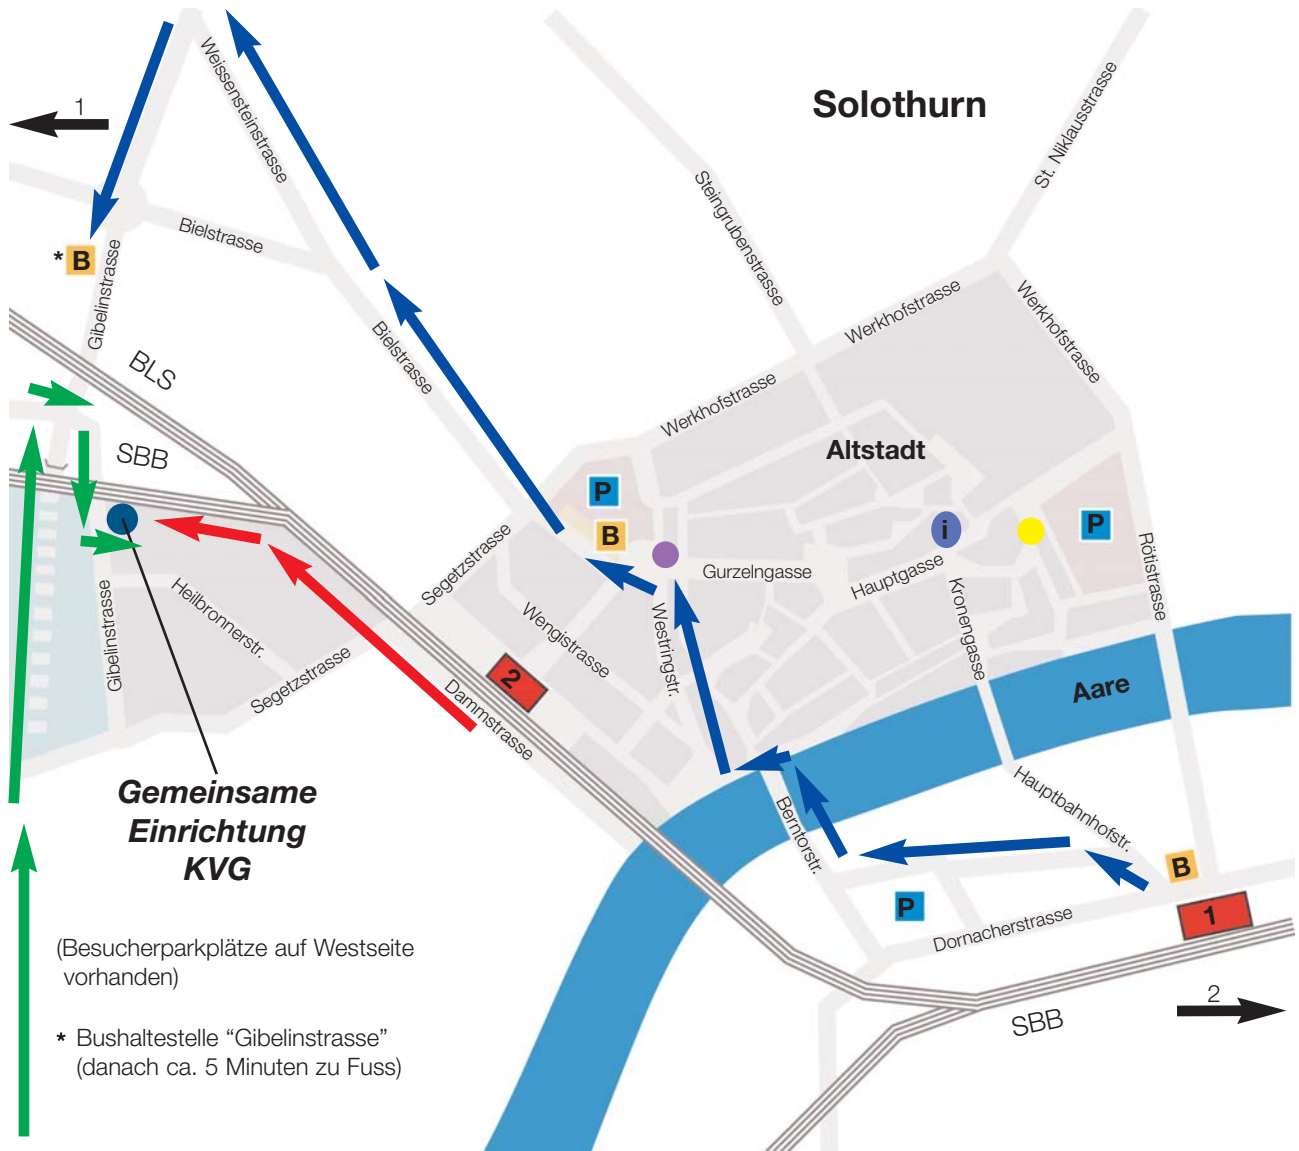

Situationsplan Geschäftsstelle Gemeinsame Einrichtung KVG

(Besucherparkplätze auf Westseite vorhanden)

* Bushaltestelle "Gibelinstrasse" (danach ca. 5 Minuten zu Fuss)

-  Gemeinsame Einrichtung KVG
-  St. Ursen Kathedrale
-  Bieltor
-  Solothurn Tourismus
-  Bushaltestelle
-  Parkhaus
-  Hauptbahnhof
-  Westbahnhof

-  Fussweg ab Westbahnhof
-  mit dem Bus ab Hauptbahnhof (Linie 5 und 7, Richtung "Brühl") bis Haltestelle "Gibelinstrasse"
-  mit dem Auto, Zufahrt ab A1 / A5 (Ausfahrt "Solothurn West")

-  1 Richtung Biel
-  2 Richtung Basel, Bern, Zürich